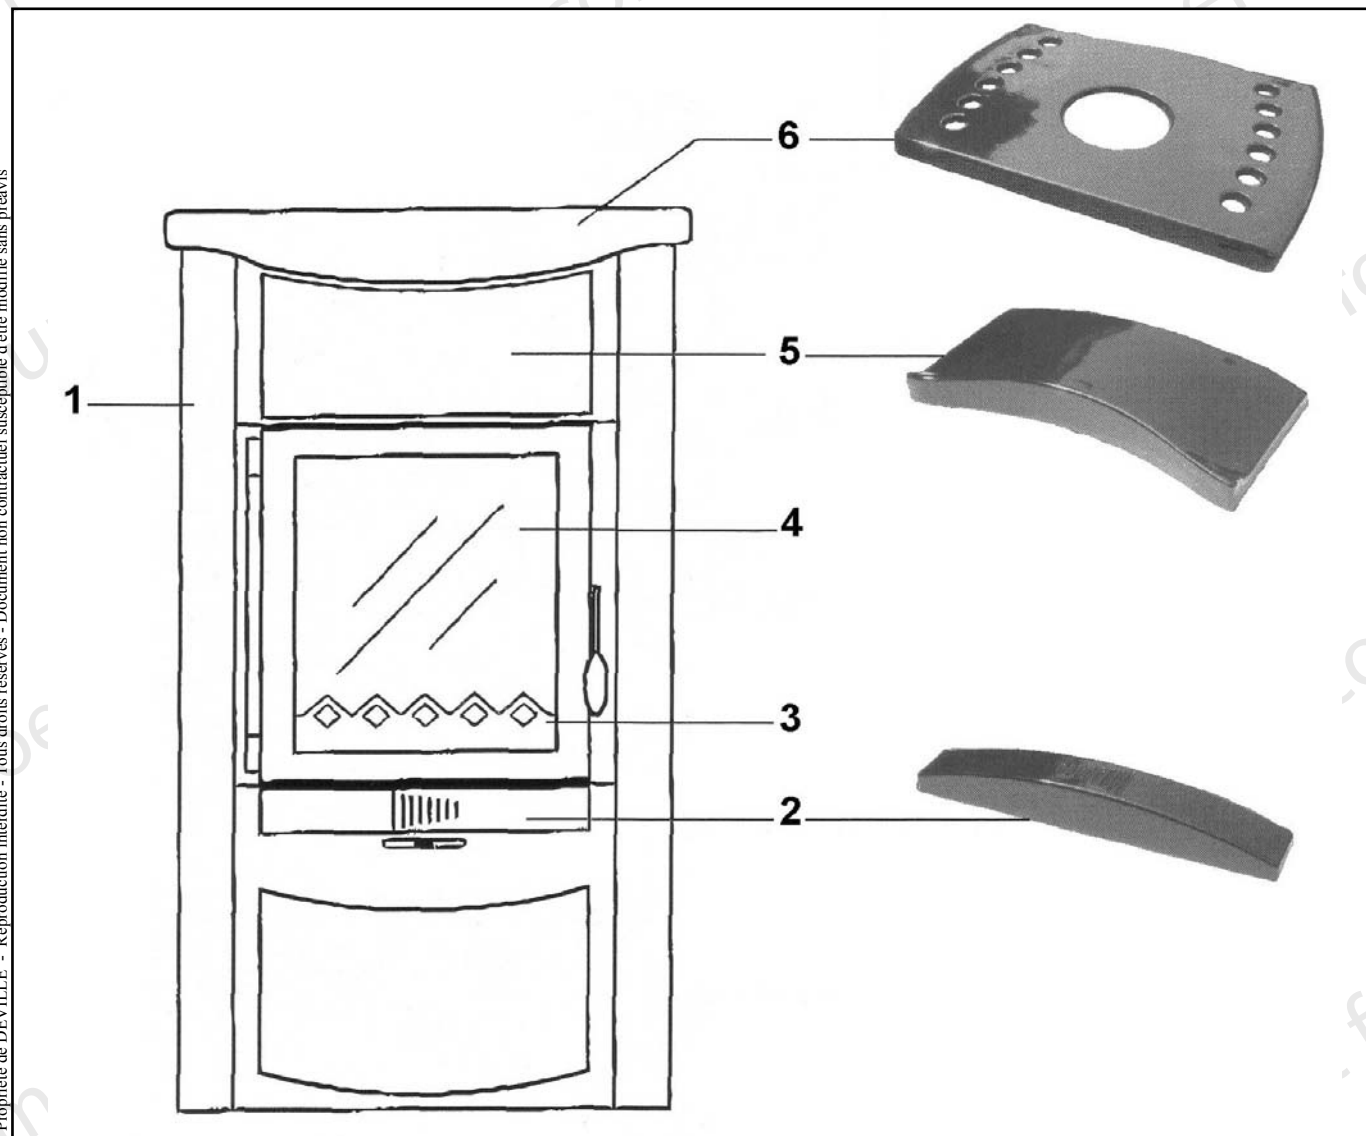

Eclaté

 Date d'application : 01.07.03
 Indice A

**POELE A BOIS "ADELIE" - 12 KW
 INOX C07718.13-DD**

Propriété de DEVILLE - Reproduction interdite - Tous droits réservés - Document non contractuel susceptible d'être modifié sans préavis